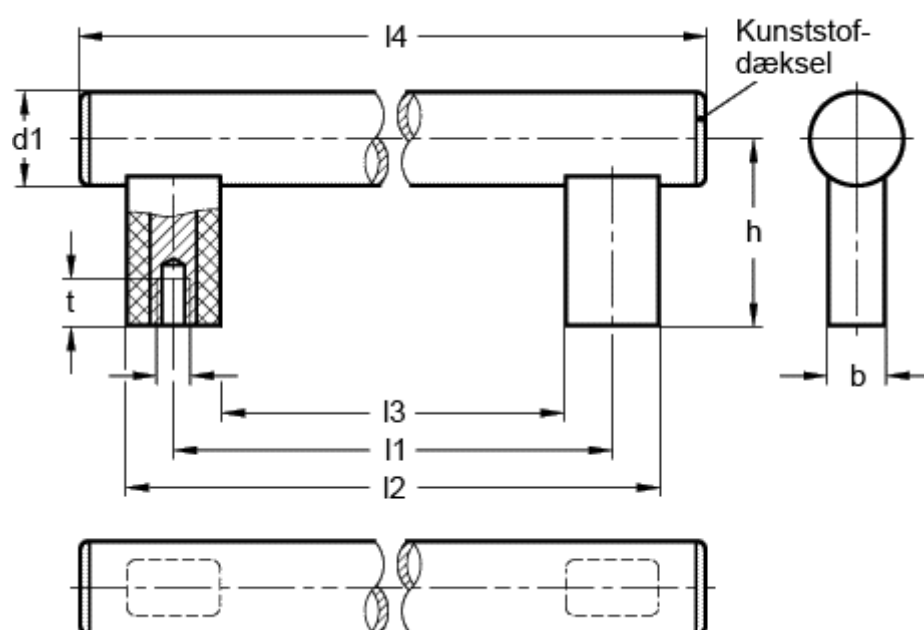

Varenummer: 20171250

Beskrivelse: E+G Rørgreb GN 666-30-M8-250-EL

Mål

$b = 18$

$t \text{ min} = 15$

$d_1 = 30$

$d_2 = M8$

$h = 60$

$l_1 = 250$

$l_2 = 280$

$l_3 = 220$

$l_4 = 315$